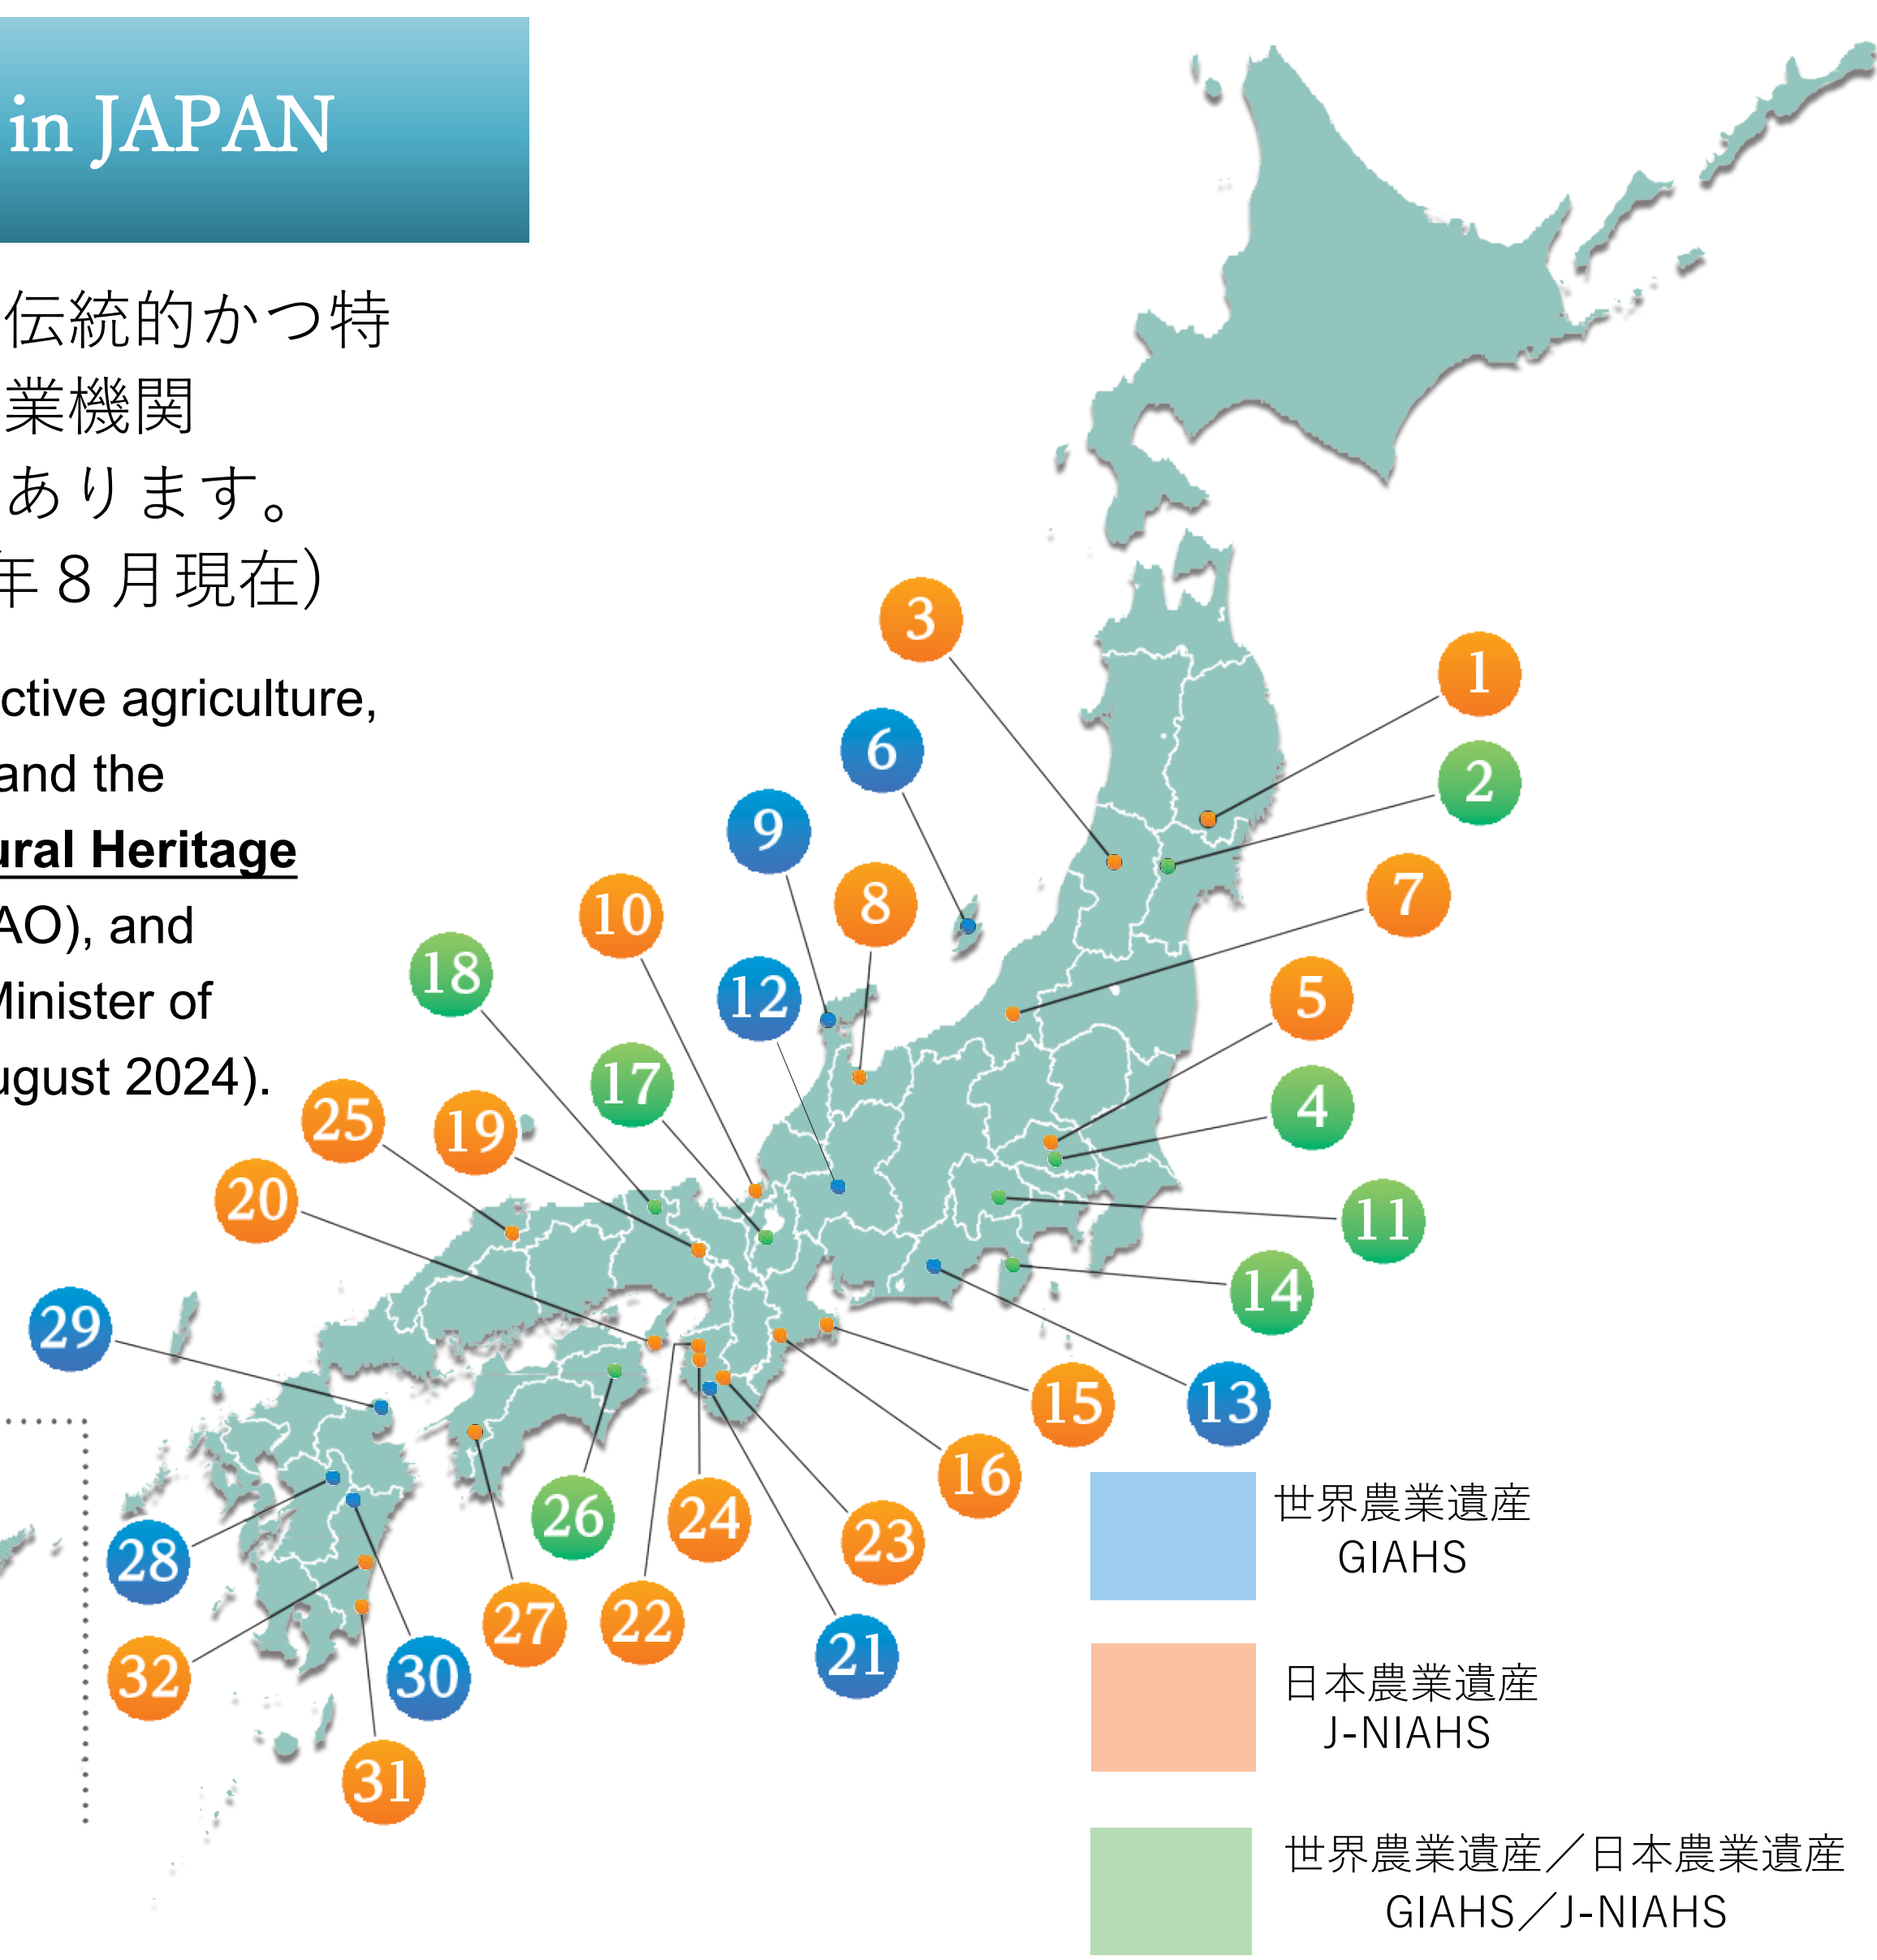

日本における農業遺産

Agricultural Heritage System in JAPAN

農業遺産とは、社会や環境に適応しながら何世代にもわたって継承されてきた伝統的かつ特徴的な農林水産業を営む地域を認定する制度です。農業遺産には、国連食糧農業機関（FAO）が認定する**世界農業遺産**と、農林水産大臣が認定する**日本農業遺産**があります。国内には、世界農業遺産が15地域、日本農業遺産が24地域あります。（令和6年8月現在）

Agricultural heritage system is a program to designate regions that engage in traditional and distinctive agriculture, forestry, and fisheries, which have been handed down over generations while adapting to society and the environment. There are two types of Agricultural Heritage Systems: **Globally Important Agricultural Heritage Systems (GIAHS)**, designated by the Food and Agriculture Organization of the United Nations (FAO), and **Japanese Nationally Important Agricultural Heritage Systems (J-NIAHS)**, designated by the Minister of Agriculture, Forestry and Fisheries. In Japan, there are 15 GIAHS and 24 J-NIAHS sites. (As of August 2024).

1
岩手県東稲山麓地域
Tabashine foothills region,
Iwate Pref.

2
宮城県大崎地域
Osaki region, Miyagi Pref.

3
山形県最上川流域
Mogami River region,
Yamagata Pref.

4
埼玉県武蔵野地域
Musashino region, Saitama Pref.

5
埼玉県比企丘陵地域
Hiki hills region, Saitama Pref.

6
新潟県佐渡市
Sado City, Niigata Pref.

7
新潟県中越地域
Chuetsu region, Niigata Pref.

8
富山県氷見地域
Himi region, Toyama Pref.

9
石川県能登地域
Noto Peninsula, Ishikawa Pref.

10
福井県三方五湖地域
Five Lakes of Mikata region,
Fukui Pref.